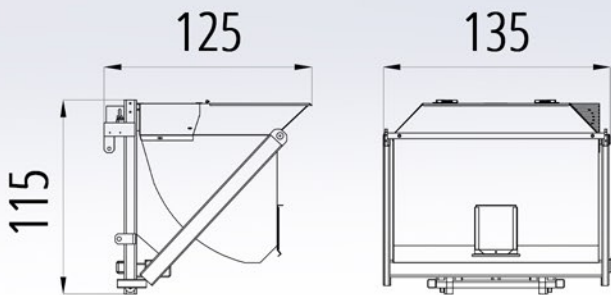

CS09

Cassone elevabile 0,9 metri cubi

Caja elevadora 0,9m³

Lifting box 0,9m³

Boîte de levage 0,9m³

230 Kg

DIMENSIONI (SPECIFICS, DIMENSIONES, DIMENSIONS)	
Altezza (height, altura, hauteur)	115 cm
Larghezza (width, anchura, largeur)	135 cm
Lunghezza (length, longitud, longueur)	125 cm
Capacità (capacity, capacidad, capacité)	0,9 mc
Scarico (unload, descarga, déchargement)	posteriore (rear, trasero, arrière)
Altezza di scarico (unload height, altura de descarga, hauteur de déchargement)	250 cm

nocciole
avelanas
hazelnuts
noisettes

castagne
castanhas
chestnuts
châtaignes

nocci
nuces
walnuts
noix

mandorle
almendras
almonds
amandes

CS13

Cassone elevabile 1,3 metri cubi

Caja elevadora 1,3m³

Lifting box 1,3m³

Boîte de levage 1,3m³

280 Kg

DIMENSIONI (SPECIFICS, DIMENSIONES, DIMENSIONS)	
Altezza (height, altura, hauteur)	155 cm
Larghezza (width, anchura, largeur)	150 cm
Lunghezza (length, longitud, longueur)	100 cm
Capacità (capacity, capacidad, capacité)	1,3 mc
Scarico (unload, descarga, déchargement)	posteriore (rear, trasero, arrière)
Altezza di scarico (unload height, altura de descarga, hauteur de déchargement)	230 cm