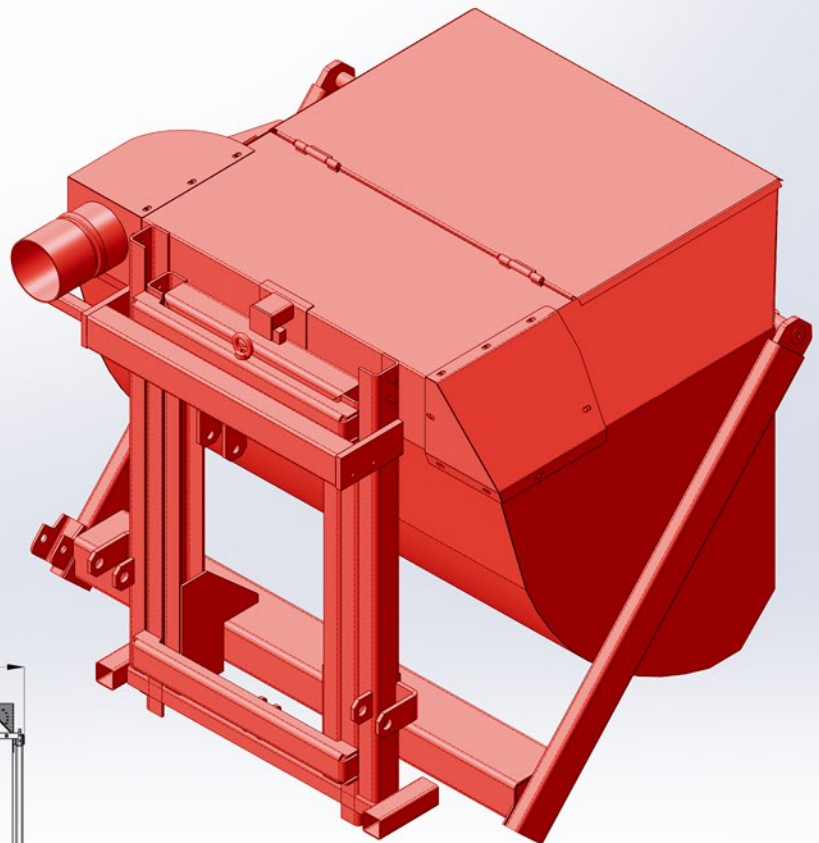

CS09

Cassone elevabile 0,9 metri cubi

Caja elevadora 0,9m³

Lifting box 0,9m³

Boîte de levage 0,9m³

230 Kg

DIMENSIONI (SPECIFICS, DIMENSIONES, DIMENSIONS)	
Altezza (height, altura, hauteur)	115 cm
Larghezza (width, anchura, largeur)	135 cm
Lunghezza (length, longitud, longueur)	125 cm
Capacità (capacity, capacidad, capacité)	0,9 mc
Scarico (unload, descarga, déchargement)	posteriore (rear, trasero, arrière)
Altezza di scarico (unload height, altura de descarga, hauteur de déchargement)	250 cm

nocciole
avelanas
hazelnuts
noisettes

castagne
castanhas
chestnuts
châtaignes

nocci
nuces
walnuts
noix

mandorle
almendras
almonds
amandes

CS13

Cassone elevabile 1,3 metri cubi

Caja elevadora 1,3m³

Lifting box 1,3m³

Boîte de levage 1,3m³

280 Kg

DIMENSIONI (SPECIFICS, DIMENSIONES, DIMENSIONS)	
Altezza (height, altura, hauteur)	155 cm
Larghezza (width, anchura, largeur)	150 cm
Lunghezza (length, longitud, longueur)	100 cm
Capacità (capacity, capacidad, capacité)	1,3 mc
Scarico (unload, descarga, déchargement)	posteriore (rear, trasero, arrière)
Altezza di scarico (unload height, altura de descarga, hauteur de déchargement)	230 cm