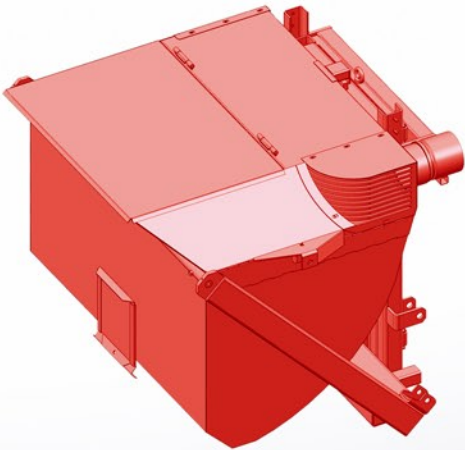

CS09

Cassone elevabile 0,9 metri cubi

Caja elevadora 0,9m³

Lifting box 0,9m³

Boîte de levage 0,9m³

230 Kg

DIMENSIONI (SPECIFICS, DIMENSIONES, DIMENSIONS)	
Altezza (height, altura, hauteur)	115 cm
Larghezza (width, anchura, largeur)	135 cm
Lunghezza (length, longitud, longueur)	125 cm
Capacità (capacity, capacidad, capacité)	0,9 mc
Scarico (unload, descarga, déchargement)	posteriore (rear, trasero, arrière)
Altezza di scarico (unload height, altura de descarga, hauteur de déchargement)	250 cm

nocciole
avelanas
hazelnuts
noisettes

castagne
castanhas
chestnuts
châtaignes

nocci
nuces
walnuts
noix

mandorle
almendras
almonds
amandes

CS13

Cassone elevabile 1,3 metri cubi

Caja elevadora 1,3m³

Lifting box 1,3m³

Boîte de levage 1,3m³

280 Kg

DIMENSIONI (SPECIFICS, DIMENSIONES, DIMENSIONS)	
Altezza (height, altura, hauteur)	155 cm
Larghezza (width, anchura, largeur)	150 cm
Lunghezza (length, longitud, longueur)	100 cm
Capacità (capacity, capacidad, capacité)	1,3 mc
Scarico (unload, descarga, déchargement)	posteriore (rear, trasero, arrière)
Altezza di scarico (unload height, altura de descarga, hauteur de déchargement)	230 cm