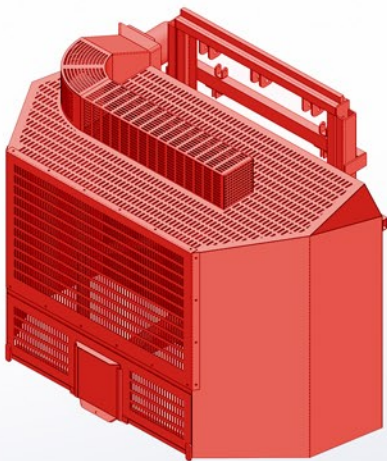

CS09

Cassone elevabile 0,9 metri cubi

Caja elevadora 0,9m³

Lifting box 0,9m³

Boîte de levage 0,9m³

230 Kg

DIMENSIONI (SPECIFICS, DIMENSIONES, DIMENSIONS)	
Altezza (height, altura, hauteur)	115 cm
Larghezza (width, anchura, largeur)	135 cm
Lunghezza (length, longitud, longueur)	125 cm
Capacità (capacity, capacidad, capacité)	0,9 mc
Scarico (unload, descarga, déchargement)	posteriore (rear, trasero, arrière)
Altezza di scarico (unload height, altura de descarga, hauteur de déchargement)	250 cm

nocciole
avelanas
hazelnuts
noisettes

castagne
castanhas
chestnuts
châtaignes

nocci
nuces
walnuts
noix

mandorle
almendras
almonds
amandes

CS13

Cassone elevabile 1,3 metri cubi

Caja elevadora 1,3m³

Lifting box 1,3m³

Boîte de levage 1,3m³

280 Kg

DIMENSIONI (SPECIFICS, DIMENSIONES, DIMENSIONS)	
Altezza (height, altura, hauteur)	155 cm
Larghezza (width, anchura, largeur)	150 cm
Lunghezza (length, longitud, longueur)	100 cm
Capacità (capacity, capacidad, capacité)	1,3 mc
Scarico (unload, descarga, déchargement)	posteriore (rear, trasero, arrière)
Altezza di scarico (unload height, altura de descarga, hauteur de déchargement)	230 cm